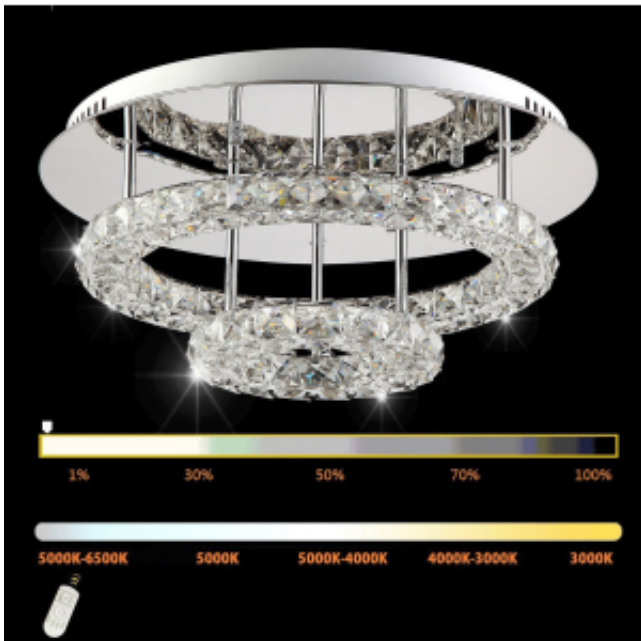

Link do produktu: <https://www.zyrandole24.pl/zyrandol-kryształowy-45x30cm-k045-p-67.html>

Żyrandol kryształowy 45x30cm K045

Cena	849,00 zł
Dostępność	Niedostępny
Numer katalogowy	K045
Kod producenta	K045

Opis produktu

Niesamowicie efektowny duży żyrandol LED z wysokiej jakości kryształów K9, korpus ze stali nierdzewnej

2 pierścienie o średnicy: 45cm, 30cm

Wysokość: 25 cm

Kolor: Przezroczysty, Chrome

Materiał: Błyszczące musujące kryształy szklane, stal nierdzewna

Moc: 36W

3300 lumenów

LED temperatura barwowa (regulowana pilotem, który jest w zestawie):

Regulacja kolorów (3000k-6000K)

Możliwość przyciemniania: Tak

Klasa efektywności energetycznej: A

Napięcie robocze: 230V - 240V