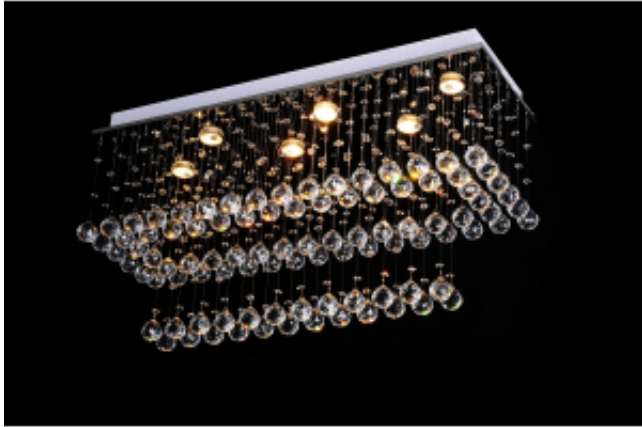

Link do produktu: <https://www.zyrandole24.pl/zyrandol-kryształowy-90x30x50cm-6xgu10-k306-p-364.html>

Żyrandol kryształowy 90x30x50cm 6xGU10 K306

Cena	999,00 zł
Dostępność	Niedostępny
Numer katalogowy	K306
Kod producenta	K306
Kod EAN	5903699391099
Producent	MITO Lighting Piotr Kuźniak

Opis produktu

Nowoczesny żyrandol kryształowy na żarówki GU10

Jeśli zdecydujesz się udekorować pokój w nowoczesnym stylu, duży **żyrandol kryształowy 90x30x50cm 6xGU10 K306** z eleganckimi i wyrafinowanymi kryształowymi zawieszkami będzie bardzo dobrym wyborem, ożywiającym każdy zakątek pokoju i tworzącym atmosferę luksusu. Piękny **nowoczesny kryształowy żyrandol** będzie nieodpartym elementem dekoracyjnym w salonie - najbardziej urządzonym pokoju w całym domu. Piękno kryształu jest wyjątkowe, więc zawsze będzie zachwycać swoim muzycznym, dźwięcznym błyskiem. Konstrukcja **żyrandola kryształowego** umożliwia stworzenie żywej i harmonijnej kompozycji wnętrza. To nie tylko żyrandol - to żywa dekoracja wnętrz. Najlepszym rozwiązaniem do umieszczenia lampy jest recepcja, przedpokój, przedpokój, sypialnia, jadalnia.

Kryształowy żyrandol może ozdobić każde wnętrze: nowoczesne lub klasyczne. Został zaprojektowany w celu przyciągnięcia uwagi i stanie się idealną dekoracją w pokoju.

Dane techniczne:

Materiał: stal nierdzewna, prawdziwy przezroczysty kryształ K9 (zawartość ołowiu w szkle 30%)
Podstawa sufitowa srebrna - efekt lustra (efekt odbicia całego żyrandolu)

Wymiary:

Długość: 90cm
Szerokość: 30 cm
Wysokość: 50cm

Źródło światła: 6 sztuk żarówek z gwintem GU10 (w zestawie)