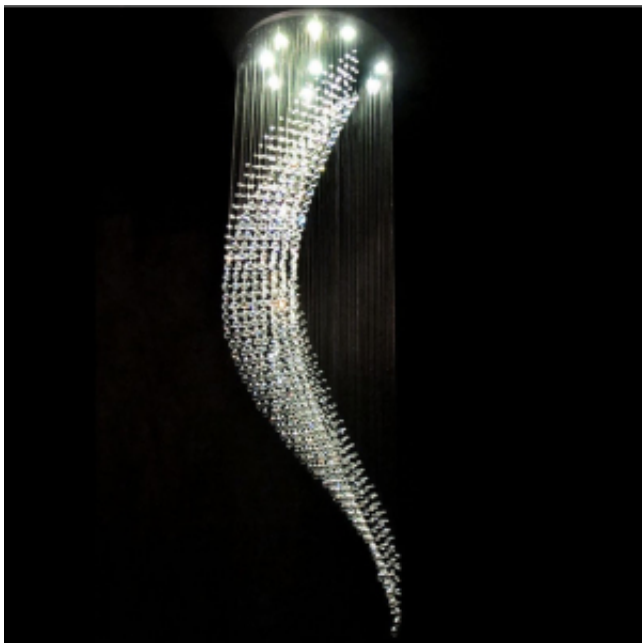

Link do produktu: <https://www.zyrandole24.pl/zyrandol-kryształowy-kaskada-260cm-k011-p-17.html>

Żyrandol kryształowy Kaskada 260cm - K011

Cena	4 499,00 zł
Dostępność	Niedostępny
Numer katalogowy	K011
Kod producenta	K011
Producent	MITO Lighting by zyrandole24

Opis produktu

Żyrandol kryształowy Kaskada 260cm - K011 to niesamowicie ekskluzywny **żyrandol kryształowy** idealny na klatkę schodową, antresolę czy też wysokiego salonu. Długość 260cm i kształt w formie fali. Żyrandol kryształowy został wykonany z oryginalnych kryształów K9 oraz stali nierdzewnej.

Dane techniczne:

długość: 260cm

średnica podstawy: 80cm

Kolor: Jasny kryształ z polerowaną chromowaną podstawą

Materiał: **K9 Kryształ** szklany, podstawa ze stali nierdzewnej

Żarówki: 10 sztuk 3W GU10 LED o barwie zimnej białej (w zestawie), można również użyć 50W