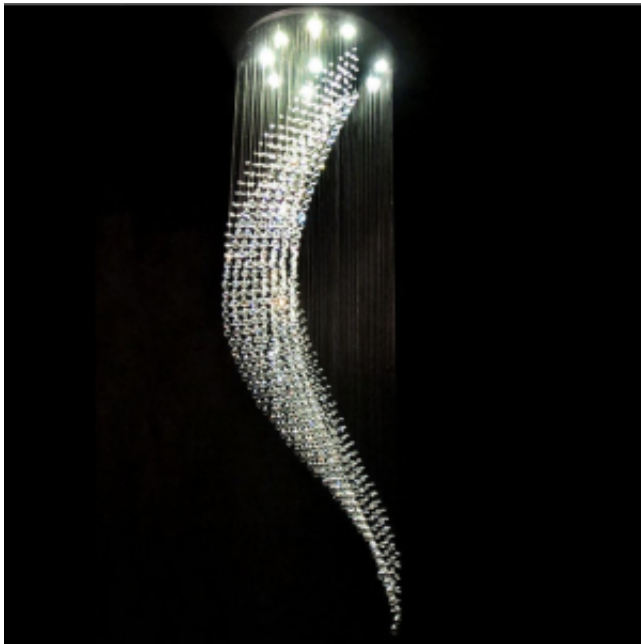

Link do produktu: <https://www.zyrandole24.pl/zyrandol-kryształowy-kaskada-260cm-k011-p-17.html>

Żyrandol kryształowy Kaskada 260cm - K011

| | |
|------------------|---|
| Cena | 4 499,00 zł |
| Dostępność | Niedostępny |
| Numer katalogowy | K011 |
| Kod producenta | K011 |
| Producent | MITO Lighting by zyrandole24 |

Opis produktu

Żyrandol kryształowy Kaskada 260cm - K011 to niesamowicie ekskluzywny **żyrandol kryształowy** idealny na klatkę schodową, antresolę czy też wysokiego salonu. Długość 260cm i kształt w formie fali. Żyrandol kryształowy został wykonany z oryginalnych kryształów K9 oraz stali nierdzewnej.

Dane techniczne:

długość: 260cm

średnica podstawy: 80cm

Kolor: Jasny kryształ z polerowaną chromowaną podstawą

Materiał: **K9 Kryształ** szklany, podstawa ze stali nierdzewnej

Żarówki: 10 sztuk 3W GU10 LED o barwie zimnej białej (w zestawie), można również użyć 50W