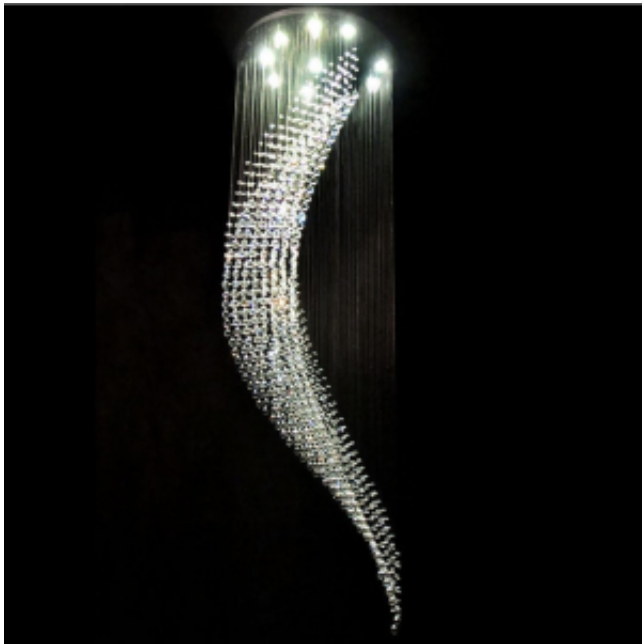

Link do produktu: <https://www.zyrandole24.pl/zyrandol-kryształowy-kaskada-260cm-k011-p-17.html>

Żyrandol kryształowy Kaskada 260cm - K011

Cena	4 499,00 zł
Dostępność	Niedostępny
Numer katalogowy	K011
Kod producenta	K011

Opis produktu

Żyrandol kryształowy Kaskada 260cm - K011 to niesamowicie ekskluzywny **żyrandol kryształowy** idealny na klatkę schodową, antresolę czy też wysokiego salonu. Długość 260cm i kształt w formie fali. Żyrandol kryształowy został wykonany z oryginalnych kryształów K9 oraz stali nierdzewnej.

Dane techniczne:

długość: 260cm

średnica podstawy: 80cm

Kolor: Jasny kryształ z polerowaną chromowaną podstawą

Materiał: **K9 Kryształ** szklany, podstawa ze stali nierdzewnej

Żarówki: 10 sztuk 3W GU10 LED o barwie zimnej białej (w zestawie), można również użyć 50W