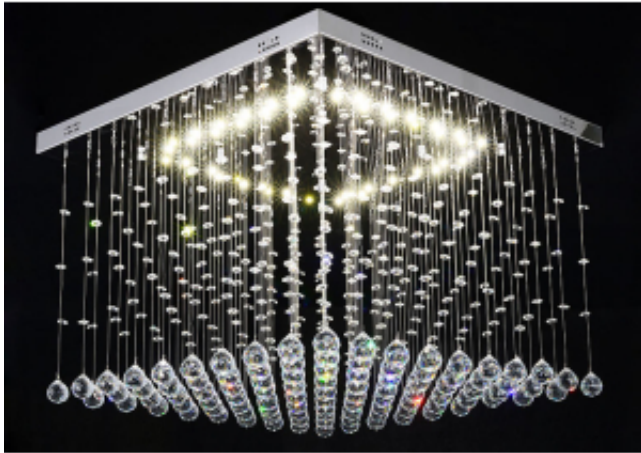

Link do produktu: <https://www.zyrandole24.pl/zyrandol-kryształowy-led-60x60-cm-k027-b-z-wadą-p-3126.html>

Żyrandol kryształowy LED 60x60 cm K027-B z wadą

Cena	699,00 zł
Cena poprzednia	1 230,00 zł
Dostępność	Niedostępny
Numer katalogowy	K027-B
Kod producenta	K027

Opis produktu

Żyrandol Kryształowy LED wiszący 60x60cm

Produkt z wadą - wgniecenie korpusu plafonu w miejscu przypięcia kuli kryształowej na lince. Widoczność wady zaznaczone na dwóch ostatnich zdjęciach.

**Produkt nie używany po zwrocie konsumenckim. Fabryczne opakowanie
Elektrycznie 100% sprawny**

Mieszanka małych i dużych kryształów K9
Prawdziwe szklane kryształki

Podstawa ze stali nierdzewnej
Dane techniczne
Szerokość: 60cmx60cm
Wysokość 40cm

Materiał: Stal nierdzewna i szkło kryształowe
Strumień świetlny LED 2300lumenów
Moc: 24W
Barwa światła 3000-3500K
Kolor: Chrom