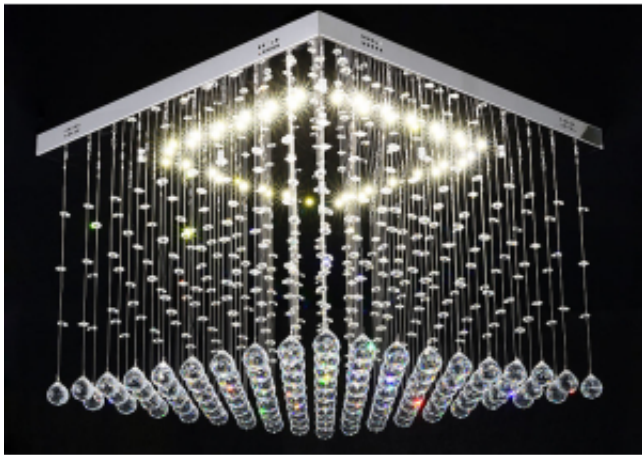

Link do produktu: <https://www.zyrandole24.pl/zyrandol-kryształowy-led-60x60-cm-k027-b-z-wadą-p-3126.html>

Żyrandol kryształowy LED 60x60 cm K027-B z wadą

| | |
|------------------|---|
| Cena | 699,00 zł |
| Cena poprzednia | 1 230,00 zł |
| Dostępność | Niedostępny |
| Numer katalogowy | K027-B |
| Kod producenta | K027 |
| Kod EAN | 5903699390078 |
| Producent | MITO Lighting by zyrandole24 |

Opis produktu

Żyrandol Kryształowy LED wiszący 60x60cm

Produkt z wadą - wgniecenie korpusu plafonu w miejscu przypięcia kuli kryształowej na lince. Widoczność wady zaznaczone na dwóch ostatnich zdjęciach.

**Produkt nie używany po zwrocie konsumenckim. Fabryczne opakowanie
Elektrycznie 100% sprawny**

Mieszanka małych i dużych kryształów K9
Prawdziwe szklane kryształki

Podstawa ze stali nierdzewnej
Dane techniczne
Szerokość: 60cmx60cm
Wysokość 40cm

Materiał: Stal nierdzewna i szkło kryształowe
Strumień świetlny LED 2300lumenów
Moc: 24W
Barwa światła 3000-3500K
Kolor: Chrom