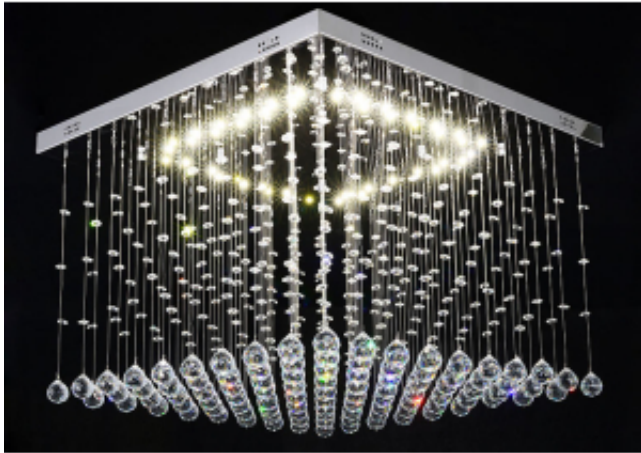

Link do produktu: <https://www.zyrandole24.pl/zyrandol-kryształowy-led-60x60-cm-k027-p-41.html>

## Żyrandol kryształowy LED 60x60 cm K027

Cena	<b>1 230,00 zł</b>
Dostępność	<b>Dostępny</b>
Czas wysyłki	<b>7 dni</b>
Numer katalogowy	<b>K027</b>
Kod producenta	<b>K027</b>
Kod EAN	<b>5903699390078</b>
Producent	<b>MITO Lighting by zyrandole24</b>

#### Żyrandol Kryształowy LED wiszący 60x60cm

Mieszanka małych i dużych kryształów K9  
Prawdziwe szklane kryształki

Podstawa ze stali nierdzewnej  
Dane techniczne  
Szerokość: 60cmx60cm  
Wysokość 40cm

Materiał: Stal nierdzewna i szkło kryształowe  
Strumień świetlny LED 2300lumenów  
Moc: 24W  
Barwa światła 3000-3500K  
Kolor: Chrom