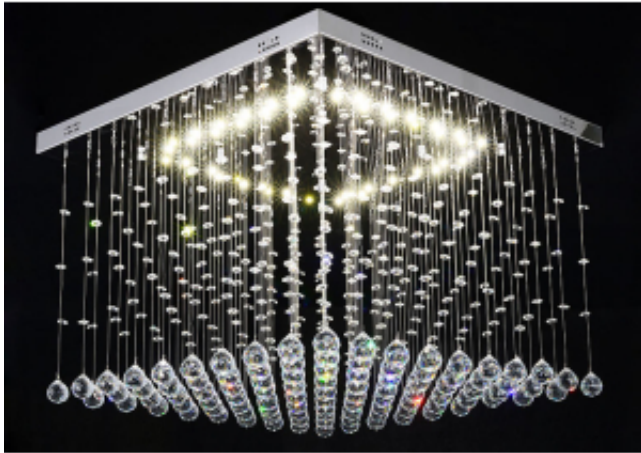

Link do produktu: <https://www.zyrandole24.pl/zyrandol-kryształowy-led-60x60-cm-k027-p-41.html>

Żyrandol kryształowy LED 60x60 cm K027

Cena	1 230,00 zł
Dostępność	Dostępny
Czas wysyłki	7 dni
Numer katalogowy	K027
Kod producenta	K027
Kod EAN	5903699390078
Producent	MITO Lighting by zyrandole24

Opis produktu

Żyrandol Kryształowy LED wiszący 60x60cm

Mieszanka małych i dużych kryształów K9
Prawdziwe szklane kryształki

Podstawa ze stali nierdzewnej
Dane techniczne
Szerokość: 60cmx60cm
Wysokość 40cm

Materiał: Stal nierdzewna i szkło kryształowe
Strumień świetlny LED 2300lumenów
Moc: 24W
Barwa światła 3000-3500K
Kolor: Chrom